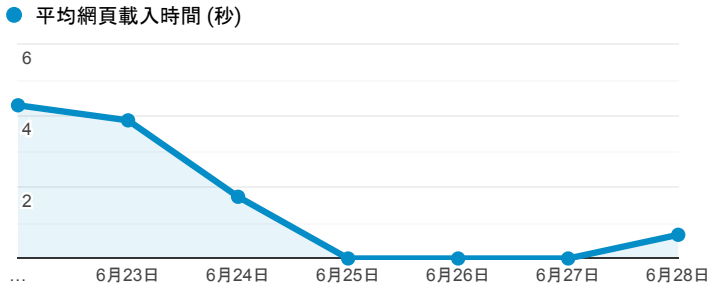

報表03_內容

2020年6月22日 - 2020年6月28日

所有使用者
100.00% 個工作階段

網頁載入平均需時 (秒)

網頁載入平均需時 (秒)和瀏覽量 (依 網頁 分組)

網頁	平均網頁載入時間 (秒)	網頁瀏覽量
/index_detail.aspx?srv=3&category=14	6.10	19
/	4.80	469
/index_detail_share.cshtml?id=6630CC4CD803C2B0	4.43	1
/index_detail.aspx?srv=3&category=14&pg=6	3.61	7
/index_detail_share.cshtml?id=6D0D7961A273330E	2.75	1
/index_detail.aspx?srv=3&category=9&pg=3	2.12	2
/index_detail_share.cshtml?id=F20CD1070AF90209	1.89	8
/ePortfolio/ilifeStu.cshtml?ln=zh_TW	0.88	216
/ePortfolio/ilifeStuExamList.cshtml	0.44	81
?ref=hexometer	0.00	2

瀏覽量 (依網頁分組)

造訪和新造訪率 (依 關鍵字 分組)

關鍵字	工作階段	新工作階段百分比
(not provided)	408	88.73%

網頁載入平均需時 (秒) (依瀏覽器分組)

瀏覽器	平均網頁載入時間 (秒)
Chrome	4.23
Safari	2.48