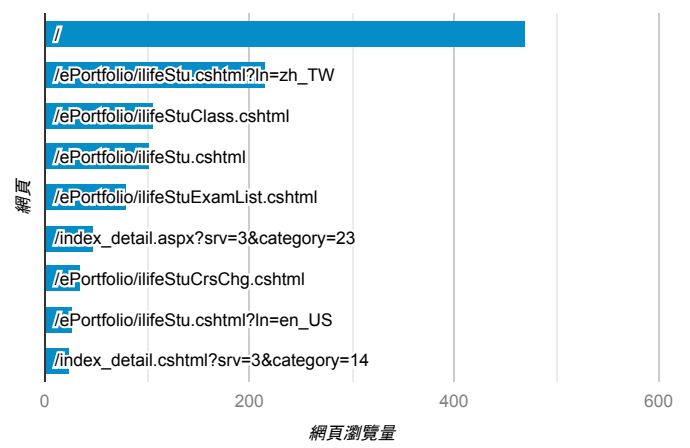

報表03_內容

2020年6月22日 - 2020年6月28日

所有使用者
100.00% 個工作階段

網頁載入平均需時 (秒)

網頁載入平均需時 (秒)和瀏覽量 (依 網頁 分組)

網頁	平均網頁載入時間 (秒)	網頁瀏覽量
/index_detail.aspx?srv=3&category=14	6.10	19
/	4.80	469
/index_detail_share.cshtml?id=6630CC4CD803C2B0	4.43	1
/index_detail.aspx?srv=3&category=14&pg=6	3.61	7
/index_detail_share.cshtml?id=6D0D7961A273330E	2.75	1
/index_detail.aspx?srv=3&category=9&pg=3	2.12	2
/index_detail_share.cshtml?id=F20CD1070AF90209	1.89	8
/ePortfolio/ilifeStu.cshtml?ln=zh_TW	0.88	216
/ePortfolio/ilifeStuExamList.cshtml	0.44	81
?ref=hexometer	0.00	2

瀏覽量 (依網頁分組)

造訪和新造訪率 (依 關鍵字 分組)

關鍵字	工作階段	新工作階段百分比
(not provided)	408	88.73%

網頁載入平均需時 (秒) (依瀏覽器分組)

瀏覽器	平均網頁載入時間 (秒)
Chrome	4.23
Safari	2.48